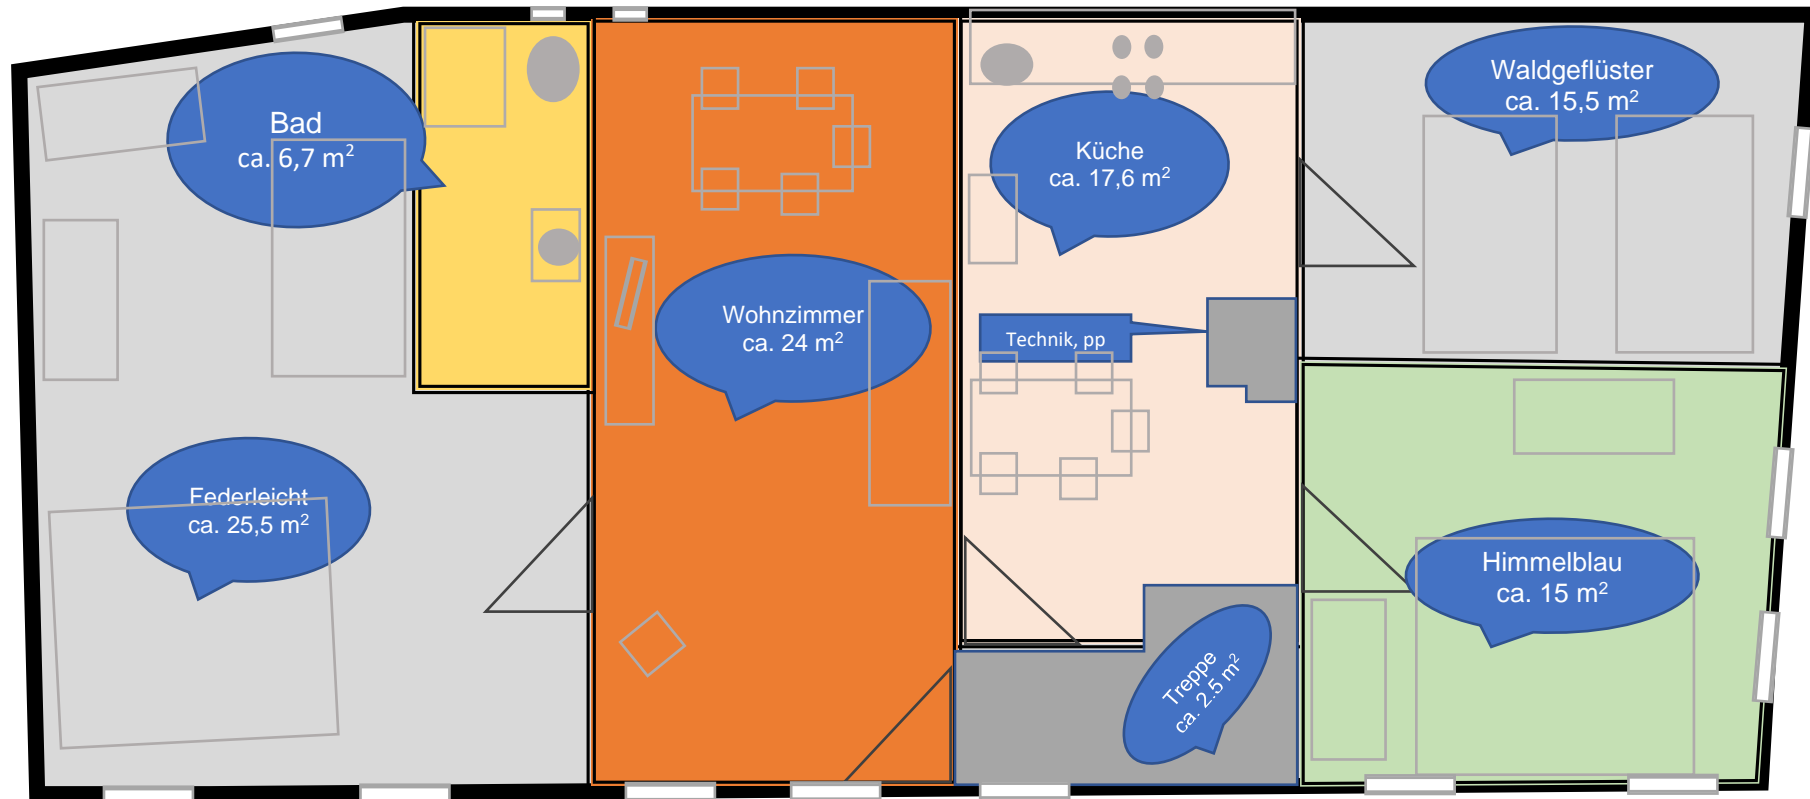

## Skizze Obergeschoß

### Obergeschoß

Küche	ca.	17,6 m <sup>2</sup>
Flur	ca.	2,5 m <sup>2</sup>
Waldgeflüster	ca.	15,5 m <sup>2</sup>
Himmelblau	ca.	15,0 m <sup>2</sup>
Bad	ca.	6,7 m <sup>2</sup>